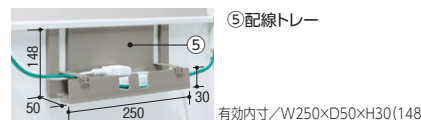

■配線トレー ㊦P162

⑤配線トレー
有効内寸/W250×D50×H30(148)