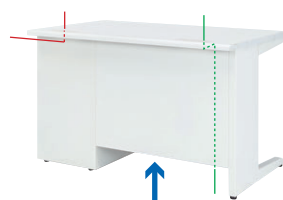

充実のワイヤリング機能 ニーズに合わせ配線機能をアップ!

■ワイヤリング方法

●幕板上位置

電話線など少量のコードを配線

幕板を上下逆に取付け