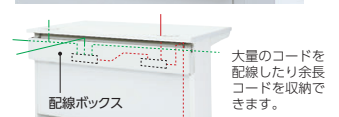

■配線ボックス (オプション) ㊦P162

大量のコードを配線したり余長コードを収納できます。
配線ボックス
※D700の袖デスク・平デスクに取付可 (D600タイプは不可)