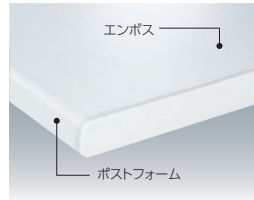

人に優しい設計

ポストフォーム天板